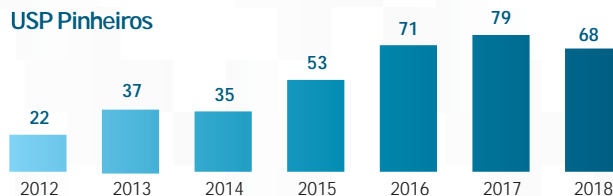

- Estrutura da Turma Medicina Poliedro: carga horária, calendários, depoimentos de alunos, entre outros;
- Análise dos principais vestibulares: estatísticas, calendários, formatos de prova, entre outros;
- Depoimentos e orientações sobre a carreira médica;
- Estrutura dos principais cursos de Medicina do país;
- Métodos de estudo e outros conteúdos importantes.

Para mais informações, acesse:

www.estudemedicina.com.br

Coordenação e Orientação

Ao longo do ano, os coordenadores e os orientadores detalham, por meio de palestras e atendimentos individuais, as principais metodologias de estudo focadas nos vestibulares de Medicina, as características das principais faculdades públicas e particulares do país e as estatísticas e estratégias para melhorar o seu desempenho no dia da prova.

Líder de aprovações em Medicina nas faculdades mais concorridas de São Paulo.

USP Pinheiros

Unifesp

Faculdade	Aprovados Medicina
USP Pinheiros	68
USP Ribeirão Preto	20
Unifesp	82
Unicamp	26
Unesp	43
Famerp	78
Famema	45
Santa Casa	145
FMABC	89
Einstein	79
PUC-Campinas	63
PUC-SP	112