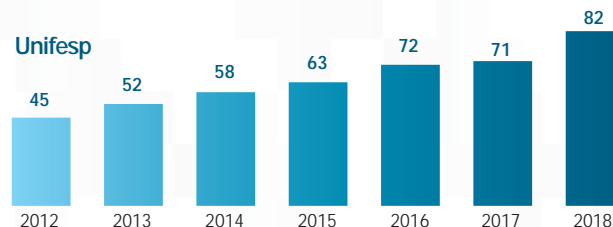

- Estrutura da Turma Medicina Poliedro: carga horária, calendários, depoimentos de alunos, entre outros;
- Análise dos principais vestibulares: estatísticas, calendários, formatos de prova, entre outros;
- Depoimentos e orientações sobre a carreira médica;
- Estrutura dos principais cursos de Medicina do país;
- Métodos de estudo e outros conteúdos importantes.

Para mais informações, acesse:

www.estudemedicina.com.br

Coordenação e Orientação

Ao longo do ano, os coordenadores e os orientadores detalham, por meio de palestras e atendimentos individuais, as principais metodologias de estudo focadas nos vestibulares de Medicina, as características das principais faculdades públicas e particulares do país e as estatísticas e estratégias para melhorar o seu desempenho no dia da prova.

Líder de aprovações em Medicina nas faculdades mais concorridas de São Paulo.

USP Pinheiros

Unifesp

Faculdade	Aprovados Medicina
USP Pinheiros	68
USP Ribeirão Preto	20
Unifesp	82
Unicamp	26
Unesp	43
Famerp	78
Famema	45
Santa Casa	145
FMABC	89
Einstein	79
PUC-Campinas	63
PUC-SP	112