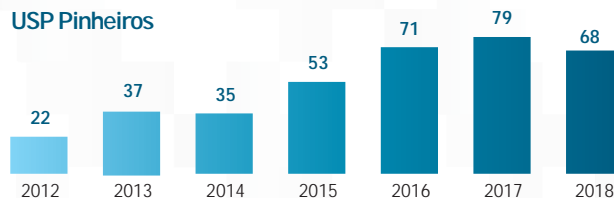

- Estrutura da Turma Medicina Poliedro: carga horária, calendários, depoimentos de alunos, entre outros;
- Análise dos principais vestibulares: estatísticas, calendários, formatos de prova, entre outros;
- Depoimentos e orientações sobre a carreira médica;
- Estrutura dos principais cursos de Medicina do país;
- Métodos de estudo e outros conteúdos importantes.

Para mais informações, acesse:

www.estudemedicina.com.br

Coordenação e Orientação

Ao longo do ano, os coordenadores e os orientadores detalham, por meio de palestras e atendimentos individuais, as principais metodologias de estudo focadas nos vestibulares de Medicina, as características das principais faculdades públicas e particulares do país e as estatísticas e estratégias para melhorar o seu desempenho no dia da prova.

Líder de aprovações em Medicina nas faculdades mais concorridas de São Paulo.

USP Pinheiros

Unifesp

Faculdade	Aprovados Medicina
USP Pinheiros	68
USP Ribeirão Preto	20
Unifesp	82
Unicamp	26
Unesp	43
Famerp	78
Famema	45
Santa Casa	145
FMABC	89
Einstein	79
PUC-Campinas	63
PUC-SP	112