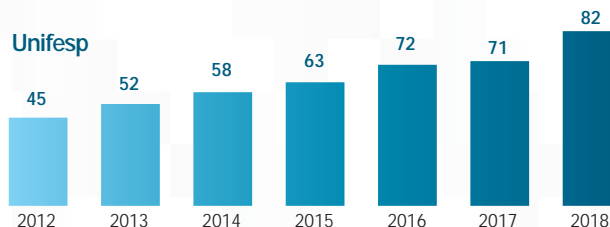

- Estrutura da Turma Medicina Poliedro: carga horária, calendários, depoimentos de alunos, entre outros;
- Análise dos principais vestibulares: estatísticas, calendários, formatos de prova, entre outros;
- Depoimentos e orientações sobre a carreira médica;
- Estrutura dos principais cursos de Medicina do país;
- Métodos de estudo e outros conteúdos importantes.

Para mais informações, acesse:

www.estudemedicina.com.br

Coordenação e Orientação

Ao longo do ano, os coordenadores e os orientadores detalham, por meio de palestras e atendimentos individuais, as principais metodologias de estudo focadas nos vestibulares de Medicina, as características das principais faculdades públicas e particulares do país e as estatísticas e estratégias para melhorar o seu desempenho no dia da prova.

Líder de aprovações em Medicina nas faculdades mais concorridas de São Paulo.

USP Pinheiros

Unifesp

Faculdade	Aprovados Medicina
USP Pinheiros	68
USP Ribeirão Preto	20
Unifesp	82
Unicamp	26
Unesp	43
Famerp	78
Famema	45
Santa Casa	145
FMABC	89
Einstein	79
PUC-Campinas	63
PUC-SP	112