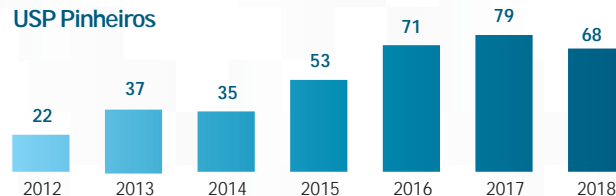

Líder de aprovações em Medicina nas faculdades mais concorridas de São Paulo.

USP Pinheiros