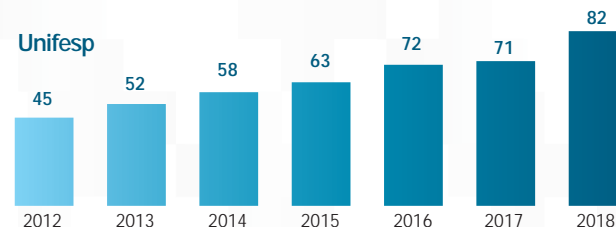

- Estrutura da Turma Medicina Poliedro: carga horária, calendários, depoimentos de alunos, entre outros;
- Análise dos principais vestibulares: estatísticas, calendários, formatos de prova, entre outros;
- Depoimentos e orientações sobre a carreira médica;
- Estrutura dos principais cursos de Medicina do país;
- Métodos de estudo e outros conteúdos importantes.

Para mais informações, acesse:

www.estudemedicina.com.br

Coordenação e Orientação

Ao longo do ano, a coordenação e a orientação detalham, por meio de palestras e atendimentos individuais, as principais metodologias de estudo focadas nos vestibulares de Medicina, as características das principais faculdades públicas e particulares do país e as estatísticas e estratégias para melhorar o seu desempenho no dia da prova.

Líder de aprovações em Medicina nas faculdades mais concorridas de São Paulo.

USP Pinheiros

Unifesp

Faculdade	Aprovados Medicina
USP Pinheiros	68
USP Ribeirão Preto	20
Unifesp	82
Unicamp	26
Unesp	43
Famerp	78
Famema	45
Santa Casa	145
FMABC	89
Einstein	79
PUC-Campinas	63
PUC-SP	112