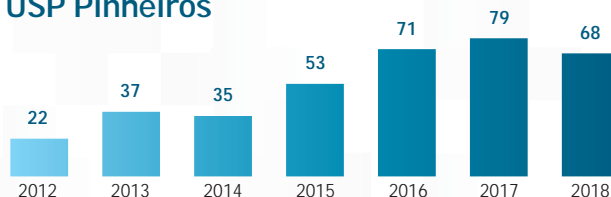

Medicina USP Pinheiros